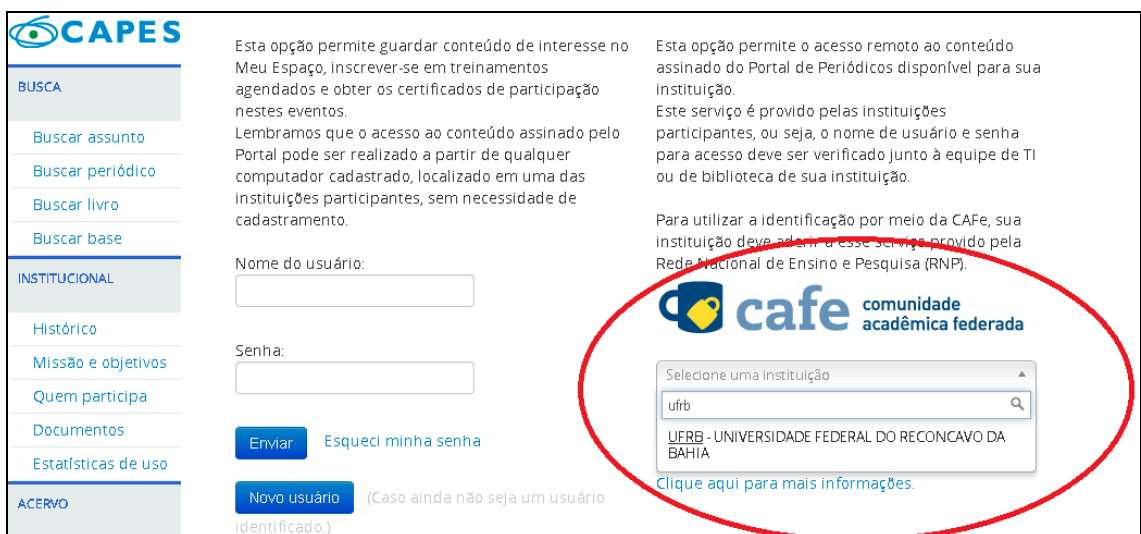

Orientação para acesso remoto ao periódicos da CAPES via CAFe:

1. Acesse Portal de Periódicos, por meio do endereço <http://www.periodicos.capes.gov.br>
2. Para iniciar o acesso remoto via CAFe pelo Portal de Periódicos, clique no link "MEU ESPAÇO"

3. Após a abertura da tela, clique para abrir a lista de instituições, digite UFRB

4. Após a seleção da instituição clique no botão “Enviar”.

Para utilizar a identificação por meio da CAFe, sua instituição deve aderir a esse serviço provido pela Rede Nacional de Ensino e Pesquisa (RNP).