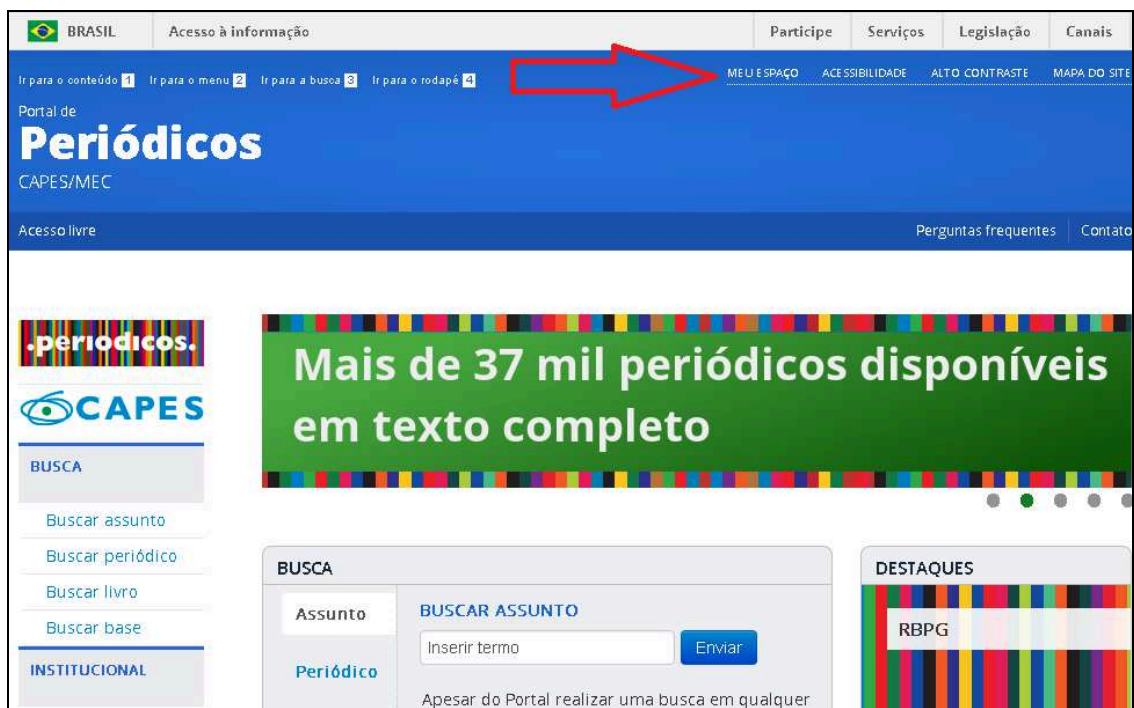

Orientação para acesso remoto ao periódicos da CAPES via CAFe:

1. Acesse Portal de Periódicos, por meio do endereço <http://www.periodicos.capes.gov.br>
2. Para iniciar o acesso remoto via CAFe pelo Portal de Periódicos, clique no link "MEU ESPAÇO"

3. Após a abertura da tela, clique para abrir a lista de instituições, digite UFRB

4. Após a seleção da instituição clique no botão “Enviar”.

Para utilizar a identificação por meio da CAFe, sua instituição deve aderir a esse serviço provido pela Rede Nacional de Ensino e Pesquisa (RNP).