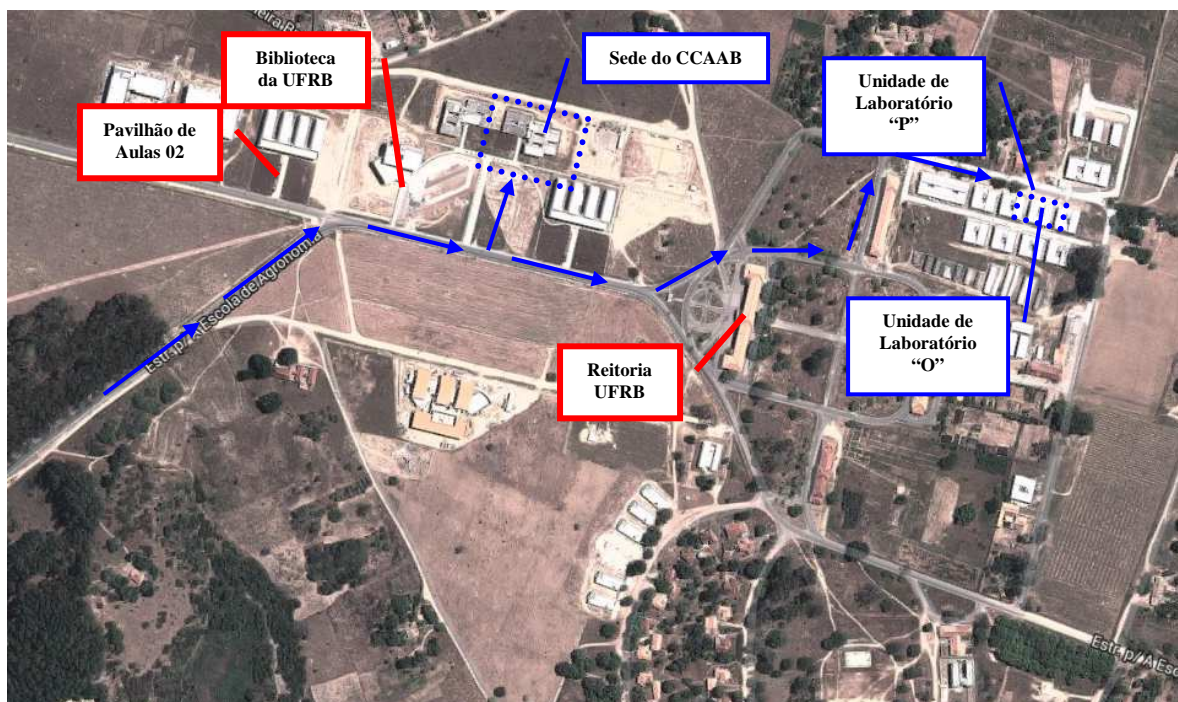

**UNIVERSIDADE FEDERAL DO RECÔNCAVO DA BAHIA
CENTRO DE CIÊNCIAS AGRÁRIAS, AMBIENTAIS E BIOLÓGICAS.**

EDITAL INTERNO N.º 05/2017

**PROCESSO SELETIVO PARA CONTRATAÇÃO DE
DOCENTE POR TEMPO DETERMINADO**

LOCALIZAÇÃO NO GOOGLE MAPS

**Universidade Federal do Recôncavo da Bahia / Centro de Ciências Agrárias, Ambientais e
Biológicas Rua Rui Barbosa, 710 - Campus Universitário de Cruz das Almas**