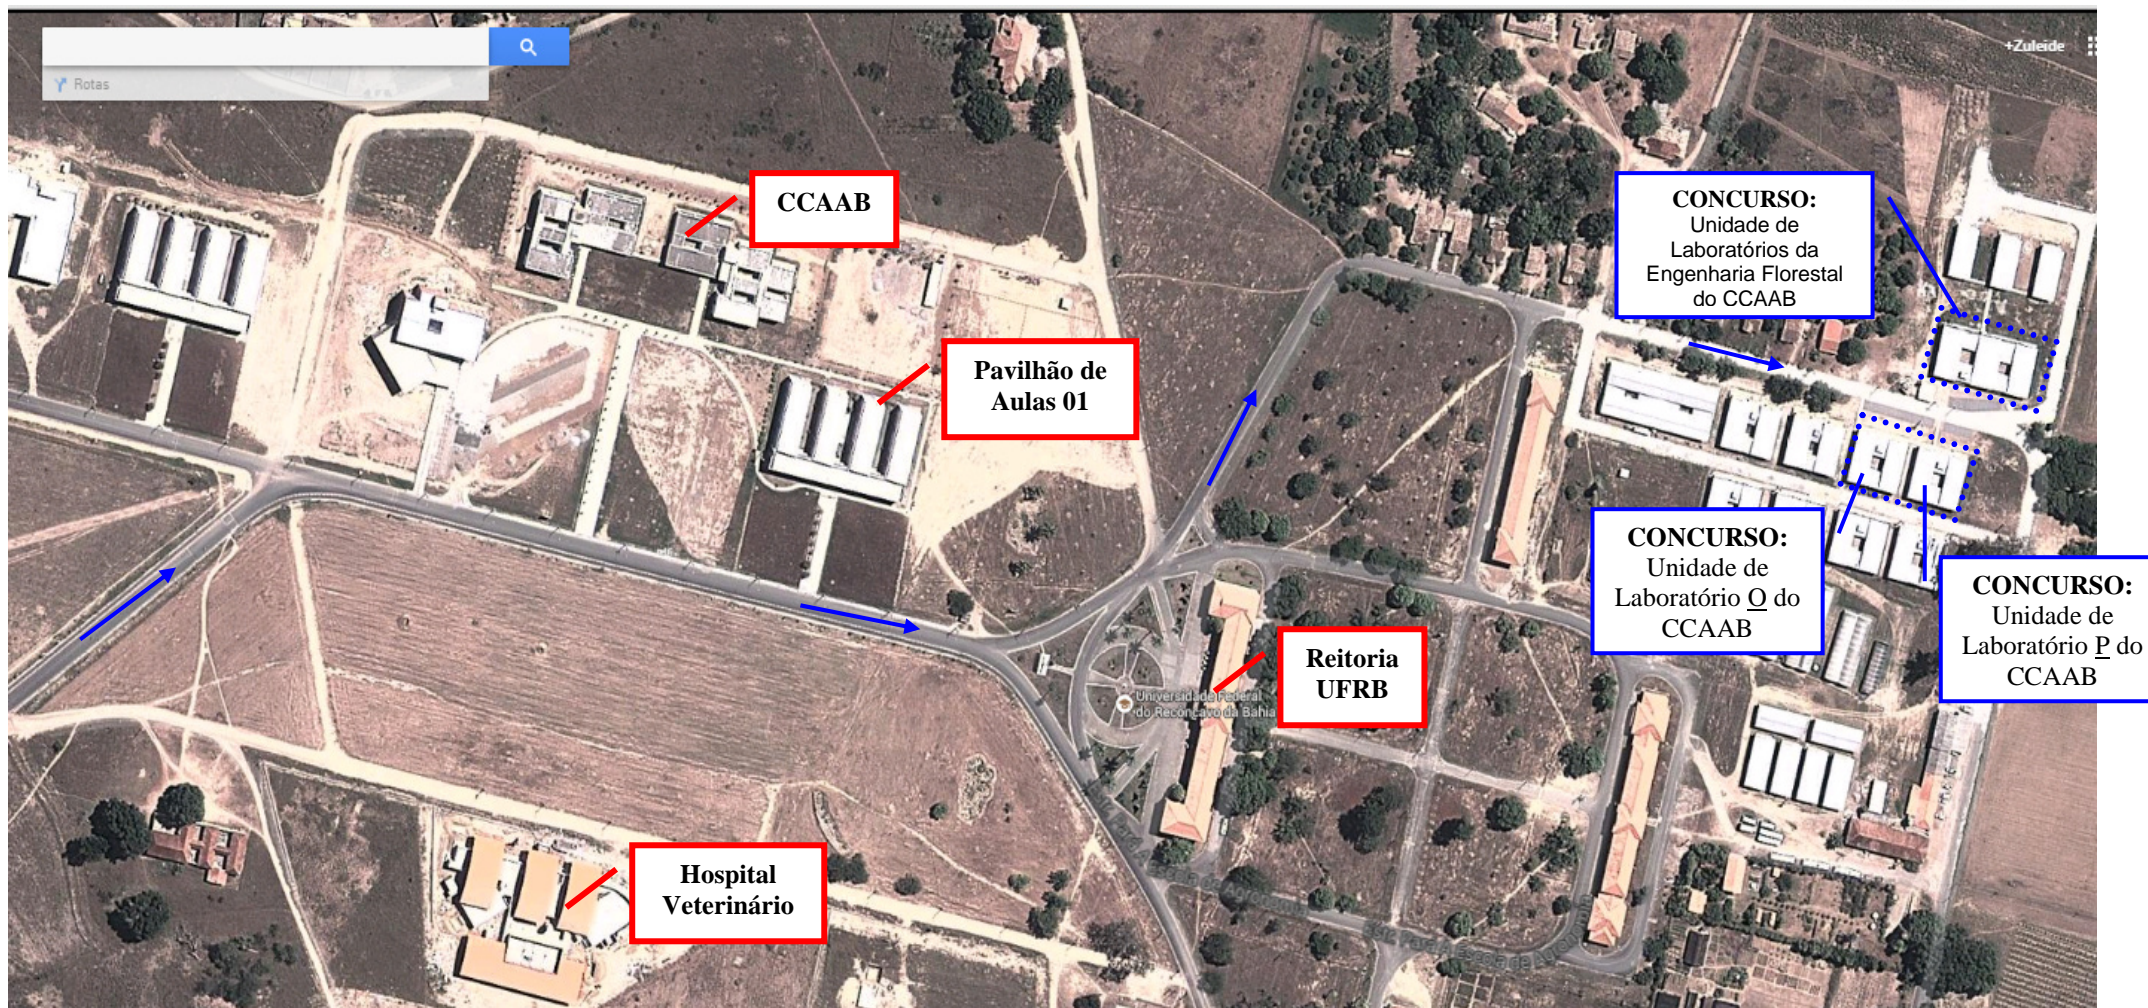

Universidade Federal do Recôncavo da Bahia / Centro de Ciências Agrárias, Ambientais e Biológicas
Rua Rui Barbosa, 710 - Campus Universitário de Cruz das Almas

Rua Rui Barbosa, 710 - Campus Universitário de Cruz das Almas
CEP 44380-000 - Cruz das Almas/BA
Tel/Fax: (75) 3621-6389 / ccaab@ufrb.edu.br
www.ufrb.edu.br/ccaab