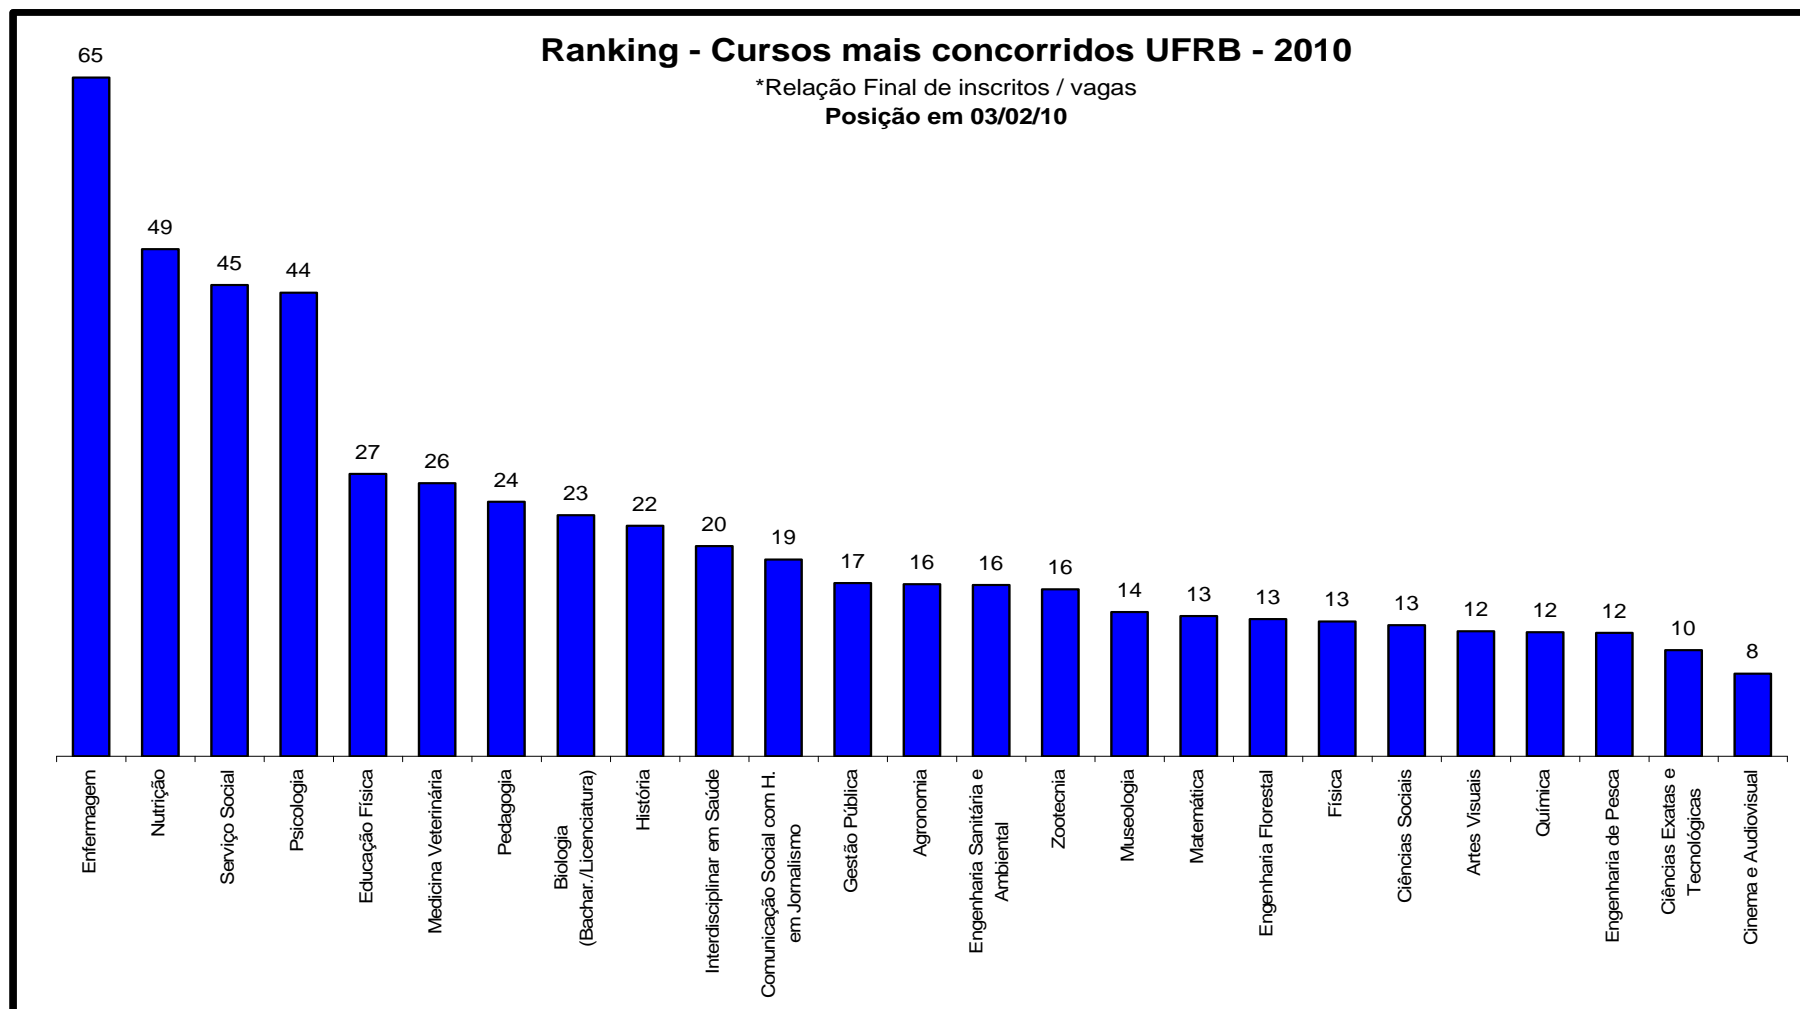

Tabela 1. Concorrência dos cursos oferecidos 2010.1

Curso	Total de Vagas	Inscritos	Concorrência
Enfermagem	50	3250	65
Nutrição	50	2429	49
Serviço Social	50	2256	45
Psicologia	50	2220	44
Educação Física	50	1352	27
Medicina Veterinária	40	1046	26
Pedagogia	50	1219	24
Biologia (Bachar./Licenciatura)**	100	2308	23
História	50	1104	22
Interdisciplinar em Saúde	50	1007	20
Comunicação Social com H. em Jornalismo	50	942	19
Gestão Pública	50	829	17
Agronomia	50	824	16
Engenharia Sanitária e Ambiental	40	656	16
Zootecnia	70	1119	16
Museologia	50	691	14
Matemática	50	672	13
Engenharia Florestal	70	920	13
Física	50	646	13
Ciências Sociais	50	628	13
Artes Visuais	50	599	12
Química	50	594	12
Engenharia de Pesca	60	709	12
Ciências Exatas e Tecnológicas	100	1016	10
Cinema e Audiovisual	50	396	8
Total	1.380	29.432	21

** O SISU unificou a quantidade de inscritos entre Bacharelado e Licenciamento do curso de Biologia.

Gráfico 1 – Cursos mais concorridos

Gráfico 3 - Maior e menor nota dos cursos oferecidos