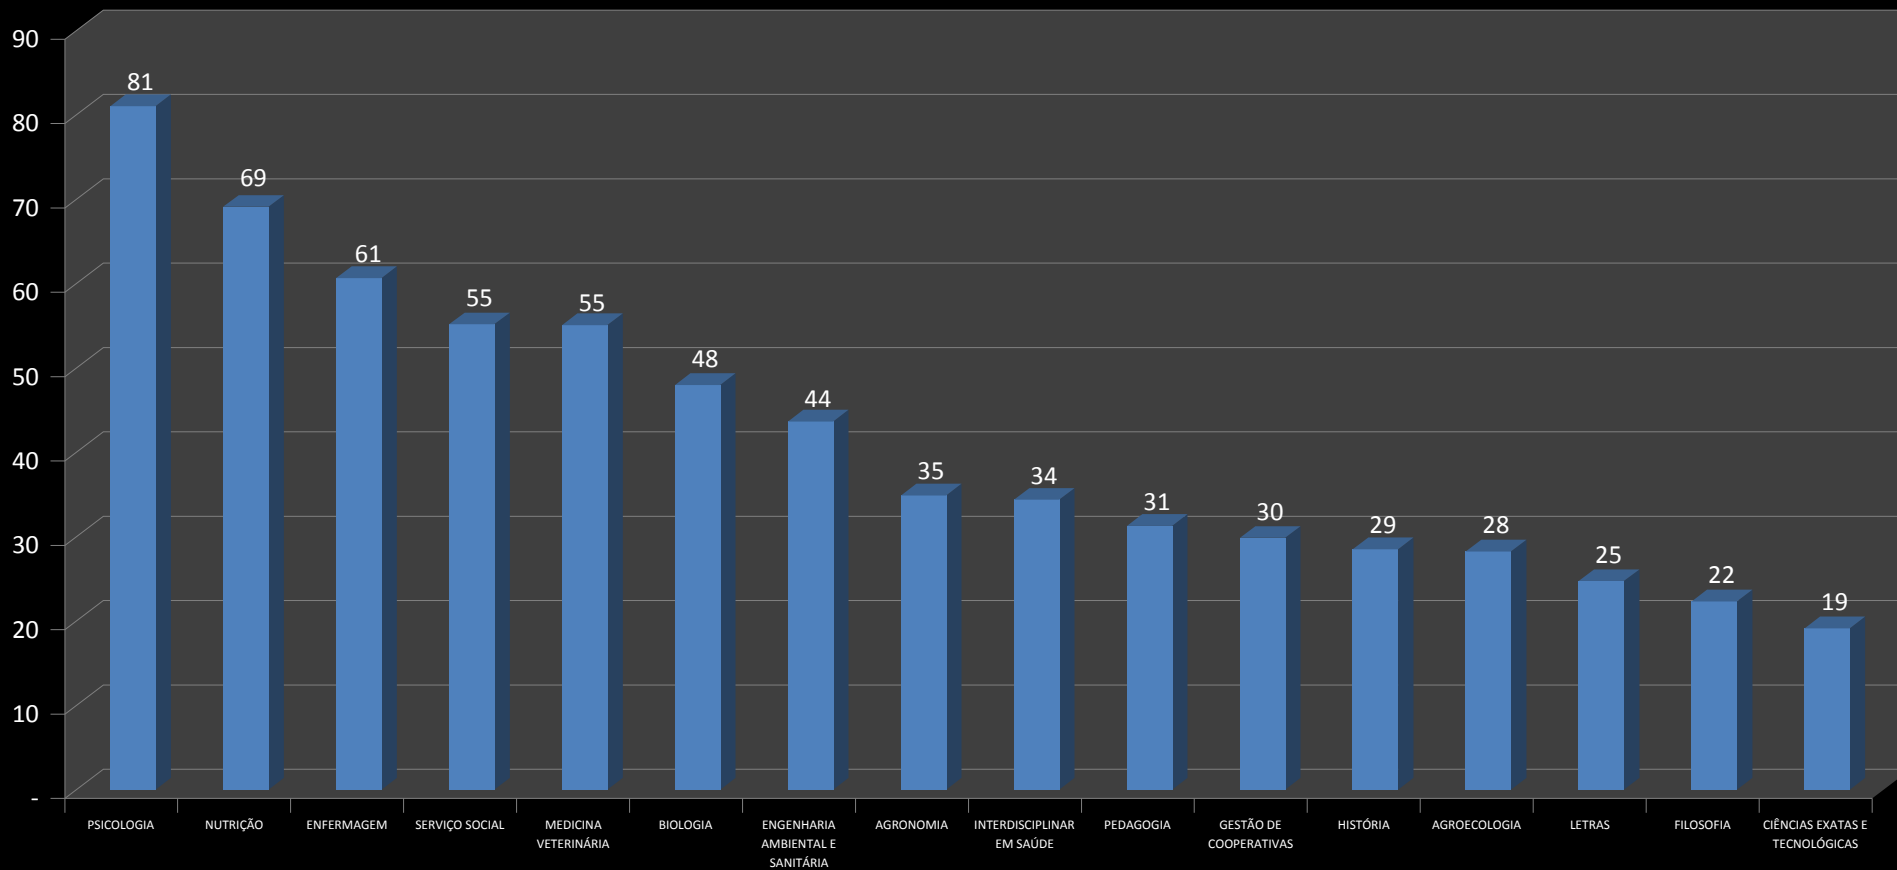

UNIVERSIDADE FEDERAL DO RECÔNCAVO DA BAHIA
Pró-Reitoria de Graduação
Coordenadoria de Políticas e Planejamento da Graduação

Nome do Campus	Nome do Curso	Turno	Formação	Nº Inscritos	Vagas Ofertadas	Concorrência	Ranking
CCS	PSICOLOGIA	Integral	Bacharelado	2.431	30	81	1º
CCS	NUTRIÇÃO	Integral	Bacharelado	2.073	30	69	2º
CCS	ENFERMAGEM	Integral	Bacharelado	1.820	30	61	3º
CAHL	SERVIÇO SOCIAL	Integral	Bacharelado	2.759	50	55	4º
CCAAB	MEDICINA VETERINÁRIA	Integral	Bacharelado	2.203	40	55	5º
CCAAB	BIOLOGIA	Noturno	Licenciatura	1.919	40	48	6º
CETEC	ENGENHARIA AMBIENTAL E SANITÁRIA	Integral	Bacharelado	1.746	40	44	7º
CCAAB	AGRONOMIA	Integral	Bacharelado	1.744	50	35	8º
CCS	INTERDISCIPLINAR EM SAÚDE	Integral	Bacharelado	1.719	50	34	9º
CFP	PEDAGOGIA	Noturno	Licenciatura	1.564	50	31	10º
CCAAB	GESTÃO DE COOPERATIVAS	Noturno	Tecnológico	2.090	70	30	11º
CAHL	HISTÓRIA	Integral	Licenciatura	1.425	50	29	12º
CCAAB	AGROECOLOGIA	Integral	Tecnológico	1.695	60	28	13º
CFP	LETRAS	Noturno	Licenciatura	1.237	50	25	14º
CFP	FILOSOFIA	Noturno	Licenciatura	1.339	60	22	15º
CETEC	CIÊNCIAS EXATAS E TECNOLÓGICAS	Integral	Bacharelado	2.870	150	19	16º
Total				30.634	850	36	

Centro	Vagas	Inscritos	Concorrência
CCS	140	8.043	57
CAHL	100	4.184	42
CCAAB	260	9.651	37
CFP	160	4.140	26
CETEC	190	4.616	24

UNIVERSIDADE FEDERAL DO RECÔNCAVO DA BAHIA
Pró-Reitoria de Graduação
Coordenadoria de Políticas e Planejamento da Graduação

Ranking de Concorrência SISU 2012.2