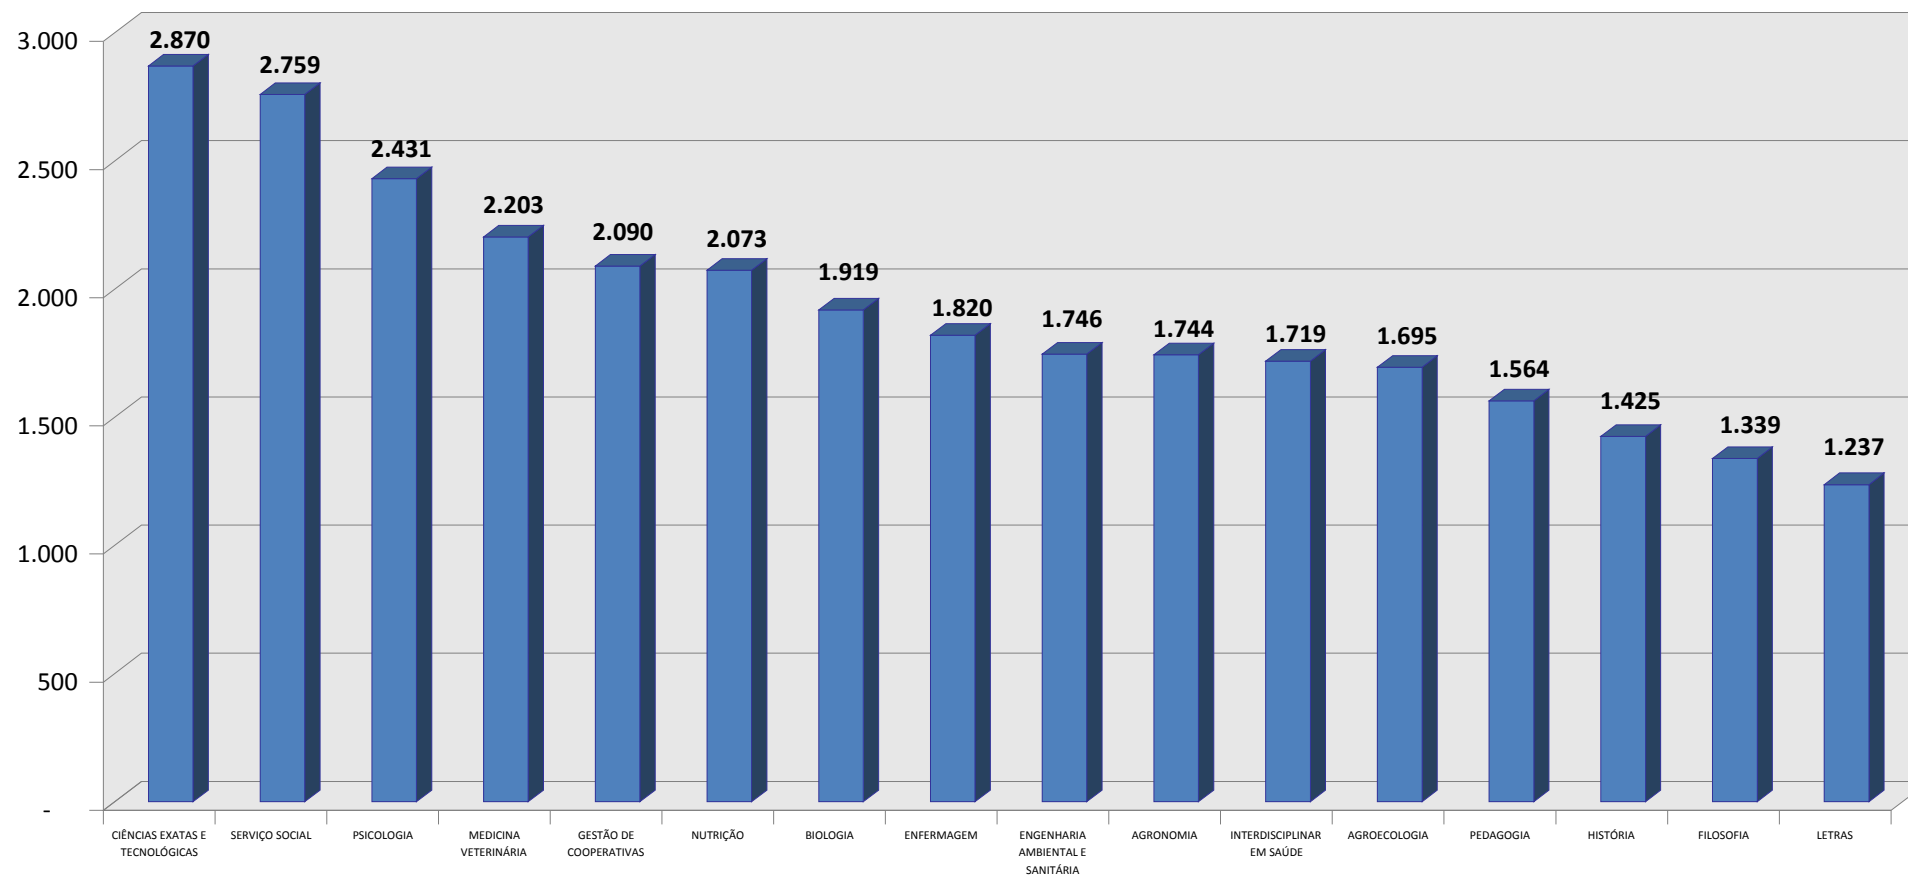

Inscritos por Curso SISU 2012.2