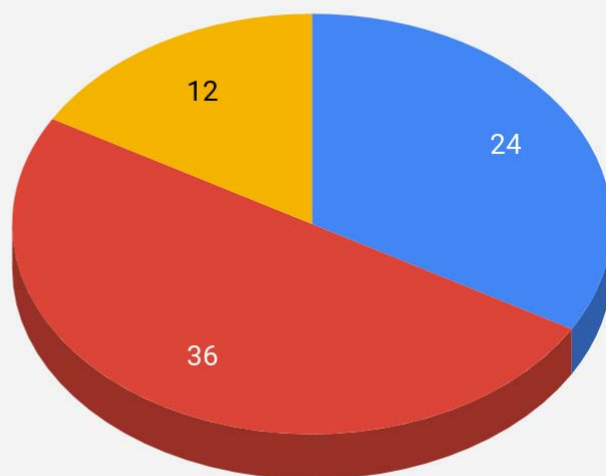

REGIÃO SUL

- MF 6,0 (UNILA; UTFPR; IFSUL; UNIPAMPA; UFSC; IFSC e UFFS)
- MF 7,0 (UFPR; UFSM; IFRS; IFFar; FURG; UFCSPA; UFPel e IFC)
- MF Conceito C (IFPR e UFRGS)