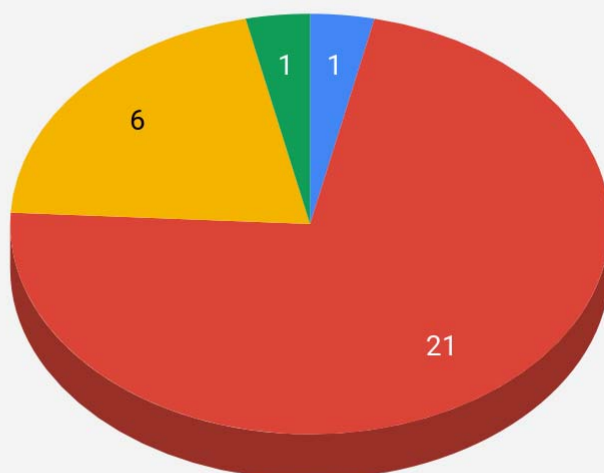

REGIÃO SUDESTE

- MF 5,0 ou Regular (UFES)
- MF 6,0 ou 60 pts (IFES; UNIFAL; UNIFEI; UFJF; UFLA; UFMG; UFOP; UFSJ; UFV; UFVJM; IFMG; IFNMG; IFSudeste-MG; IFSul de Minas; IFTM; UFF; IFRJ; IFF; UFSCar; UNIFESP e IFSP)
- MF 7,0 ou 70 pts (UFU; UFTM; CEFET; UNIRIO; UFRJ e UFRRJ)
- MF Conceito C (UFABC)