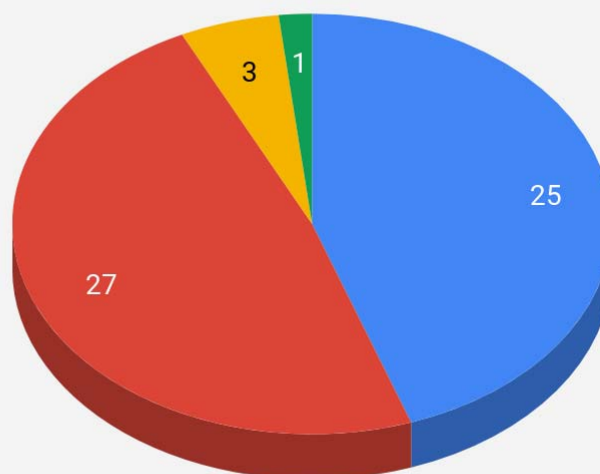

MÉDIAS PARA APROVAÇÃO NA PROVA FINAL

- Prova Final 5,0 (ou Regular)
- Prova Final 6,0 (ou 60 pontos)
- Prova Final 7,0 (ou 70 pontos)
- *Outros Critérios