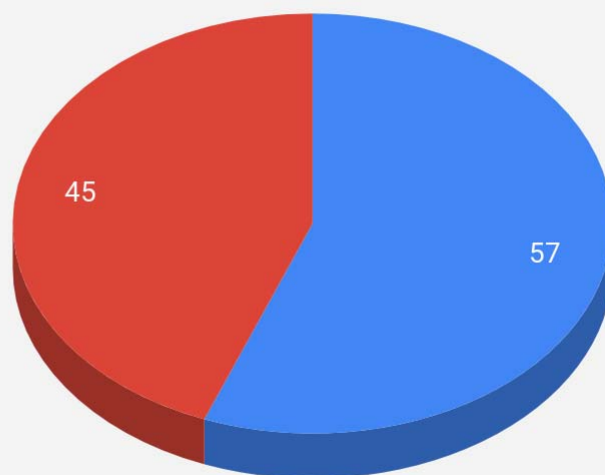

PREVISÃO DE PROVAS FINAIS NAS IFES

- Possuem Prova Final
- Não Possuem Prova Final